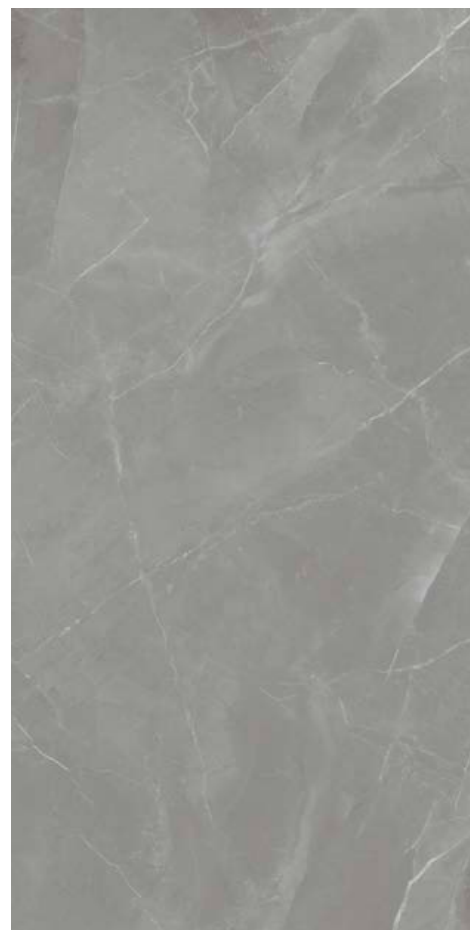

GREY PULPIS

Gres do stosowania wewnątrz i na zewnątrz na ściany i podłogi.
Porcelain for indoor and outdoor use on walls and floors.

1198 × 2398 × 6 mm
SATYNA – POLER | SATIN – POLISHED