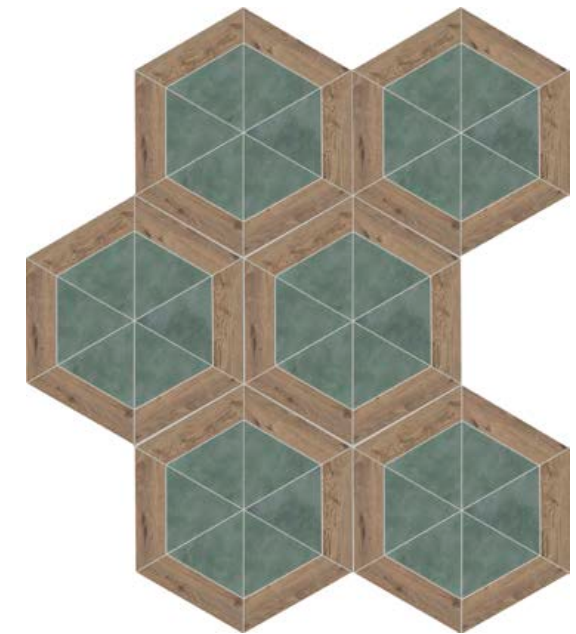

BOHO

Wzór ułożenia dekoru ściennego **FONDO** i elementów mozaikowych **BOHO**.
Specimen: arrangement of **FONDO** wall decoration and the **BOHO** mosaic elements.

BOHO