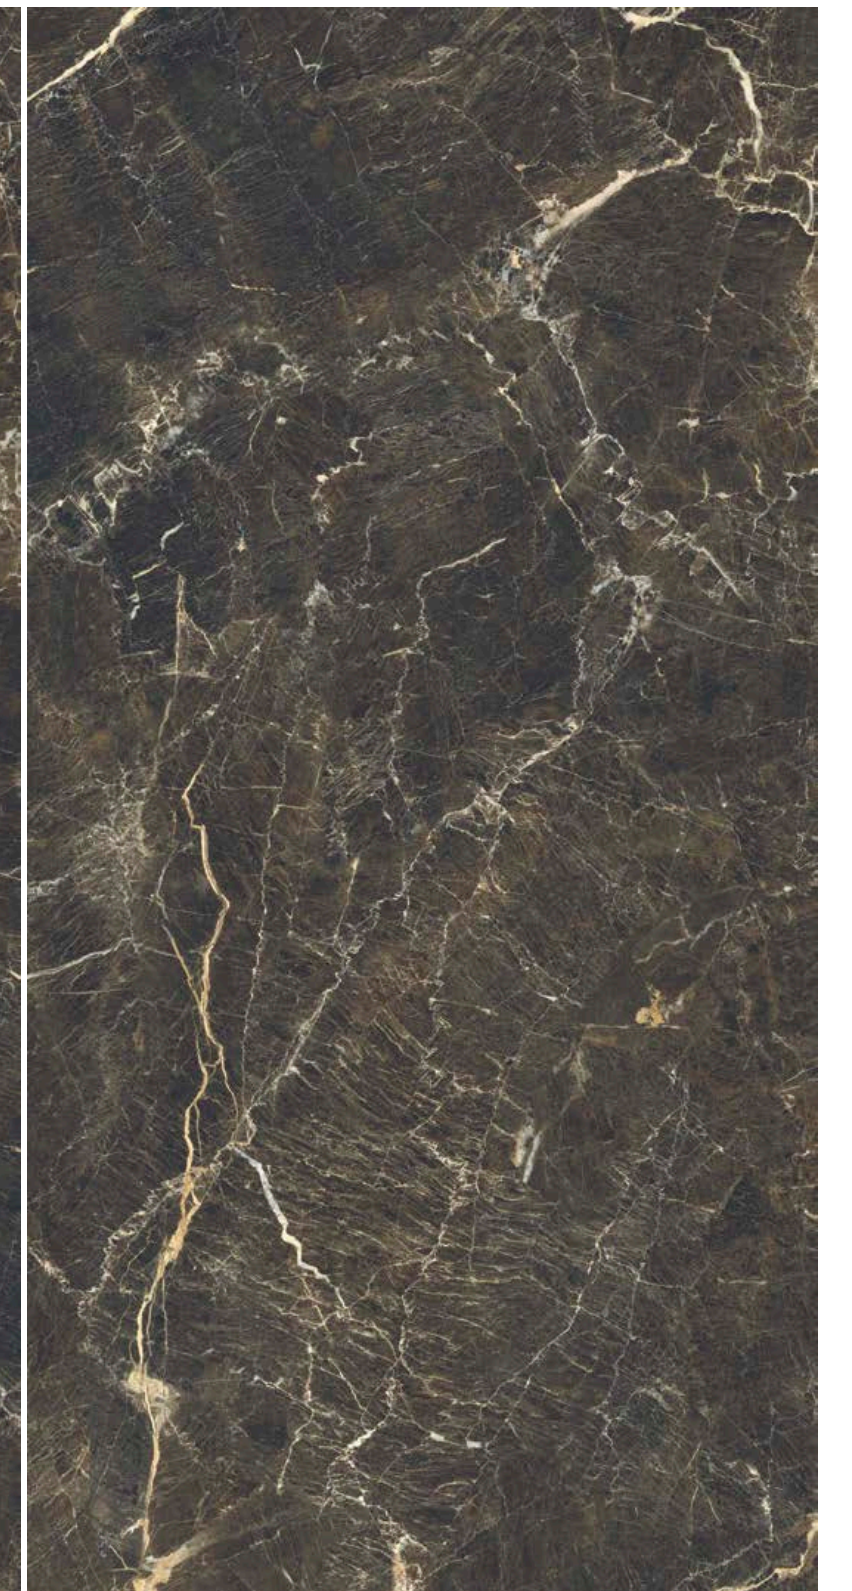

POLER POLISHED
rektyfikacja | rectification		☒
mrozoodporność | frost resistance		☒
klasa ścieralności | abrasion resistance class		☐
antypoślizgowość | anti-slip rating		☐
odporność na plamienie | stain resistance		spełnia | fullfills

Każdy z formatów płyt gresowych w kolekcji DUKE STONE jest produkowany w wielu wzorach grafiki, które są kolorystycznie jednakowe. Wzory grafiki dla każdego z formatów są różne. Płytki pakowane są losowo. Zdjęcia produktów Grand Beauty są w skali 44% w stosunku do pozostałych produktów.

Each of the formats of the porcelain slabs in the DUKE STONE collection come in many graphic designs but a single colour. Each format has its own graphic design. The tiles are packed randomly. The photos of the Grand Beauty products are in the scale 44% against the remaining products.