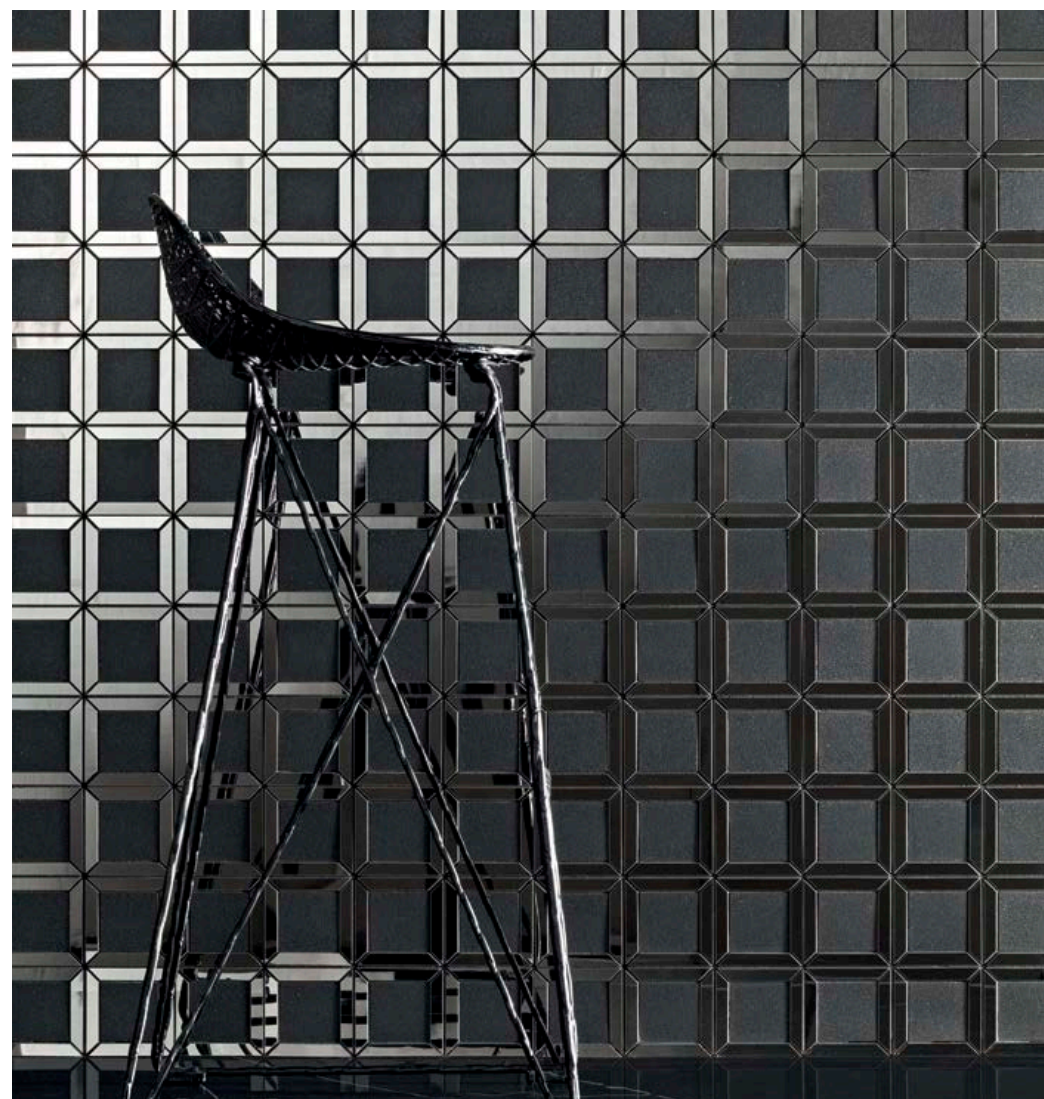

LUCID SQUARE BLACK
mozaika ścienna | wall mosaic 298 × 298 mm
info 160-163