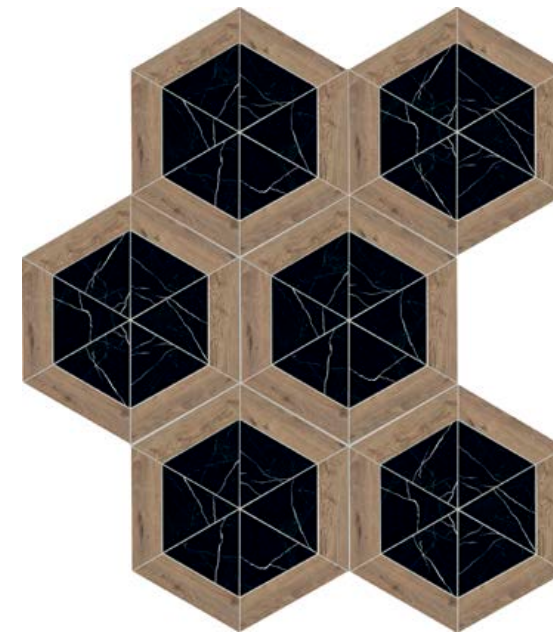

BOHO

Wzór ułożenia dekoru ściennego **FONDO** i elementów mozaikowych **BOHO**.
Specimen: arrangement of **FONDO** wall decoration and the **BOHO** mosaic elements.

BOHO