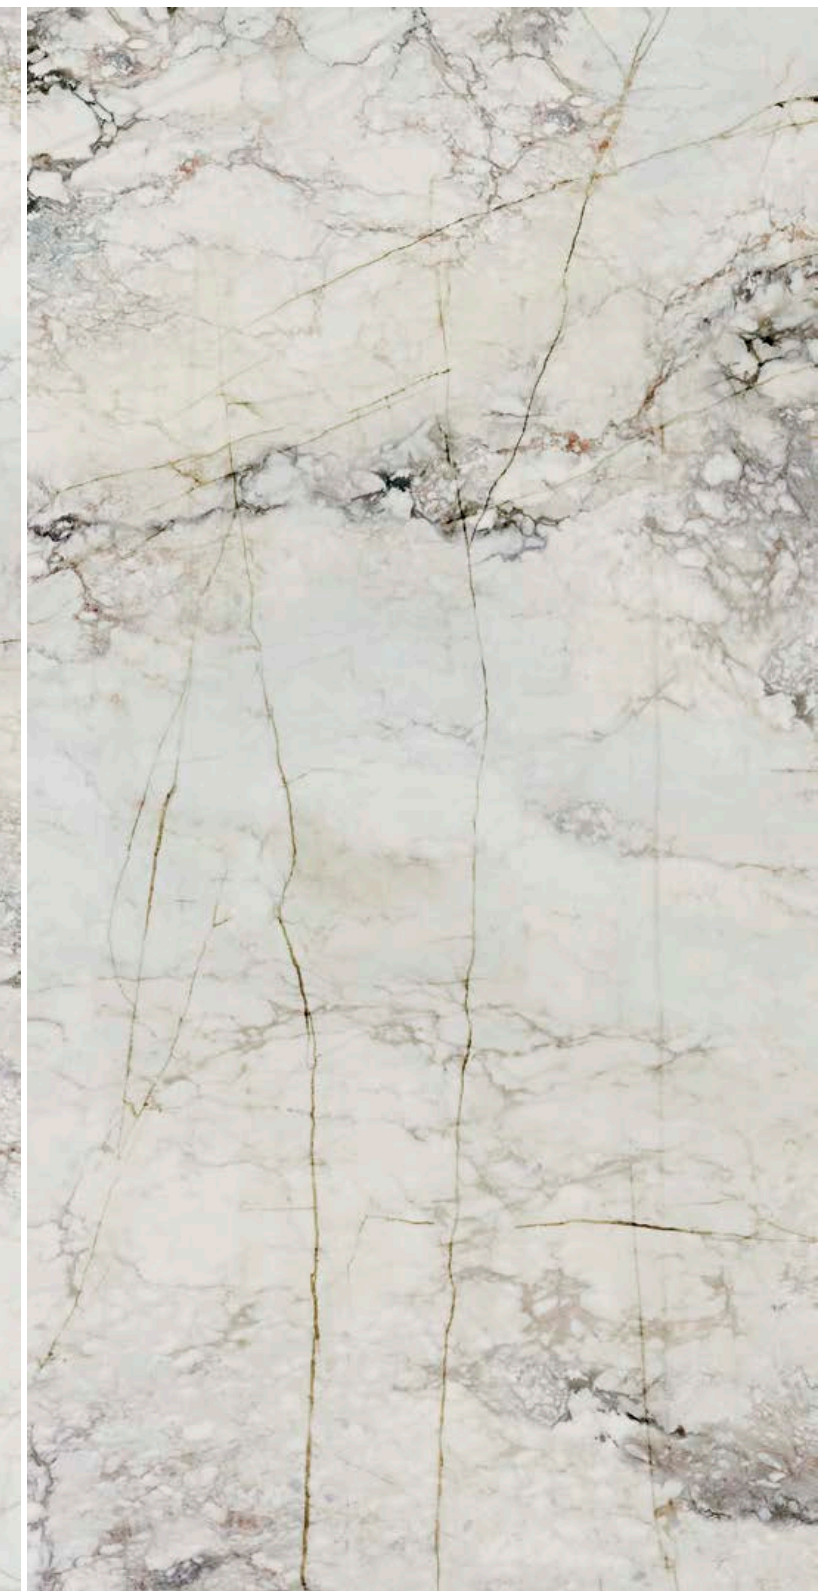

1198 x 598 x 8 mm
POLER - MAT | POLISHED - MATT

mozaika gresowa | porcelain mosaic
298 x 298 x 6 mm
POLER | POLISHED

listwa gresowa | porcelain strip
598 x 228 x 6 mm
POLER | POLISHED

598 x 598 x 8 mm
POLER - MAT | POLISHED - MATT