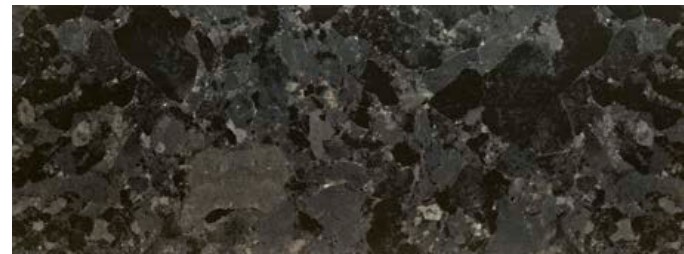

SCORIA BLACK
płytki ścienna | wall tile
898×328×10 mm MAT | MATT