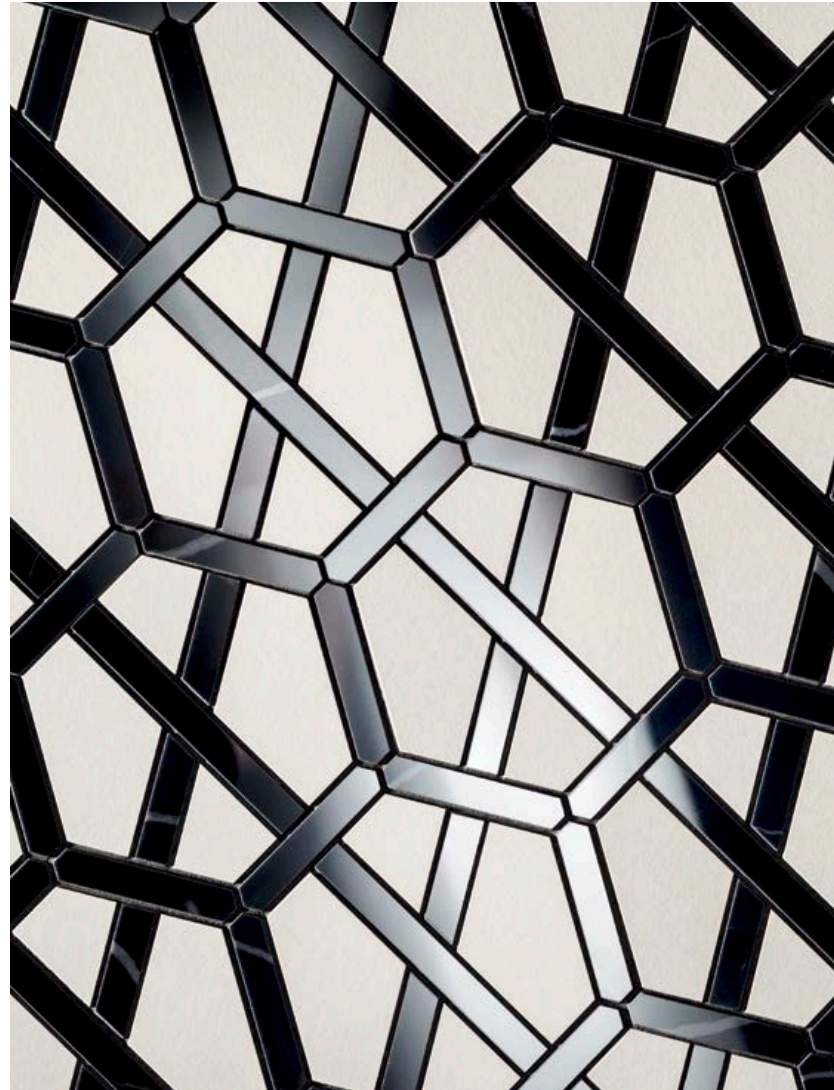

BOHO

FASHION 1
mozaika gresowa | porcelain mosaic 288 × 249 mm

WOOD GRAIN RED STR
plytka gresowa | porcelain tile 1798 × 230 mm

info 148-153