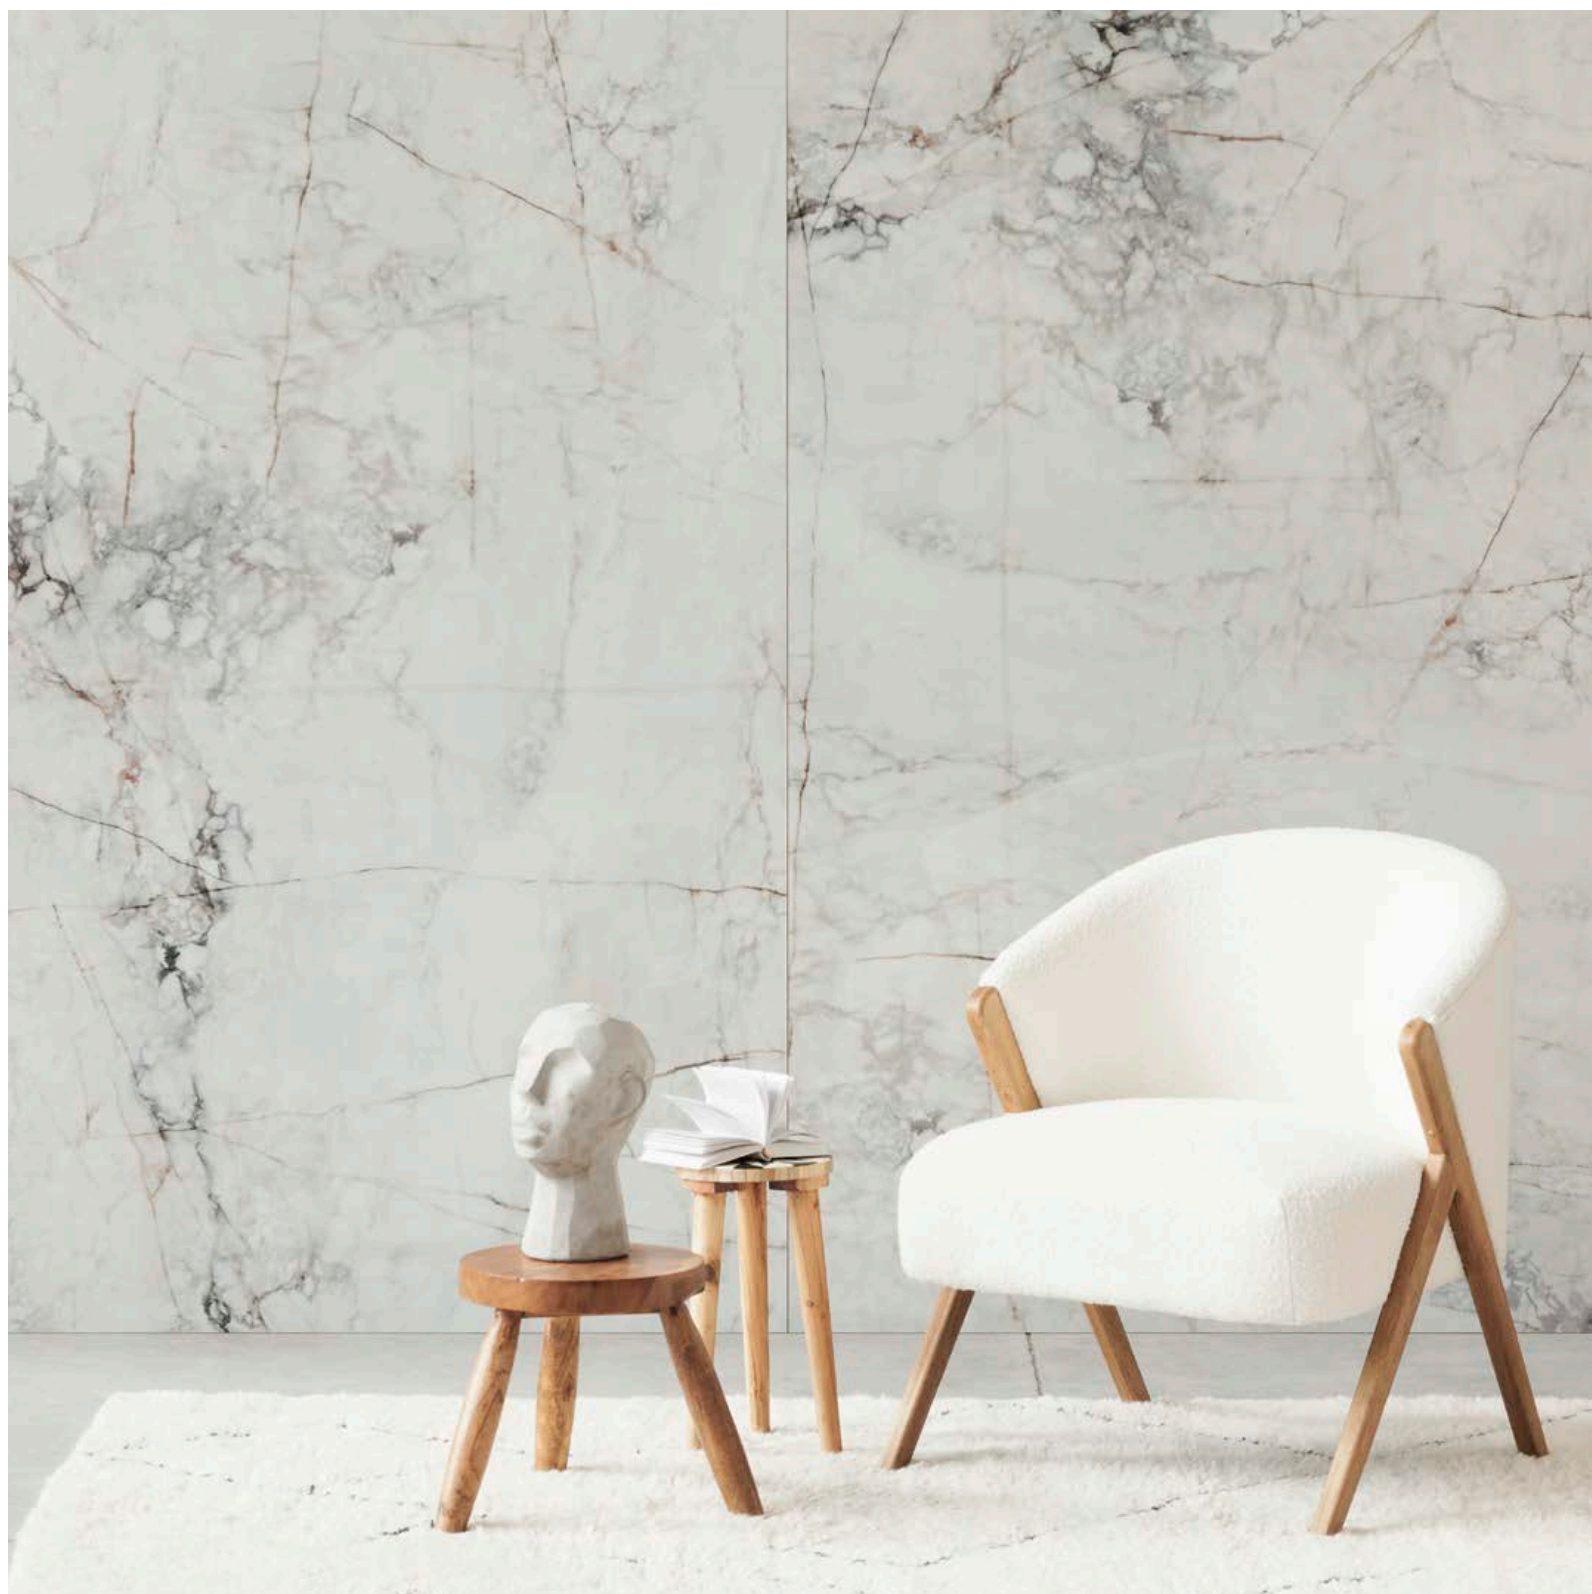

BALANCE STONE POL
plytka gresowa | porcelain tile 1198 x 2398 mm
info 172