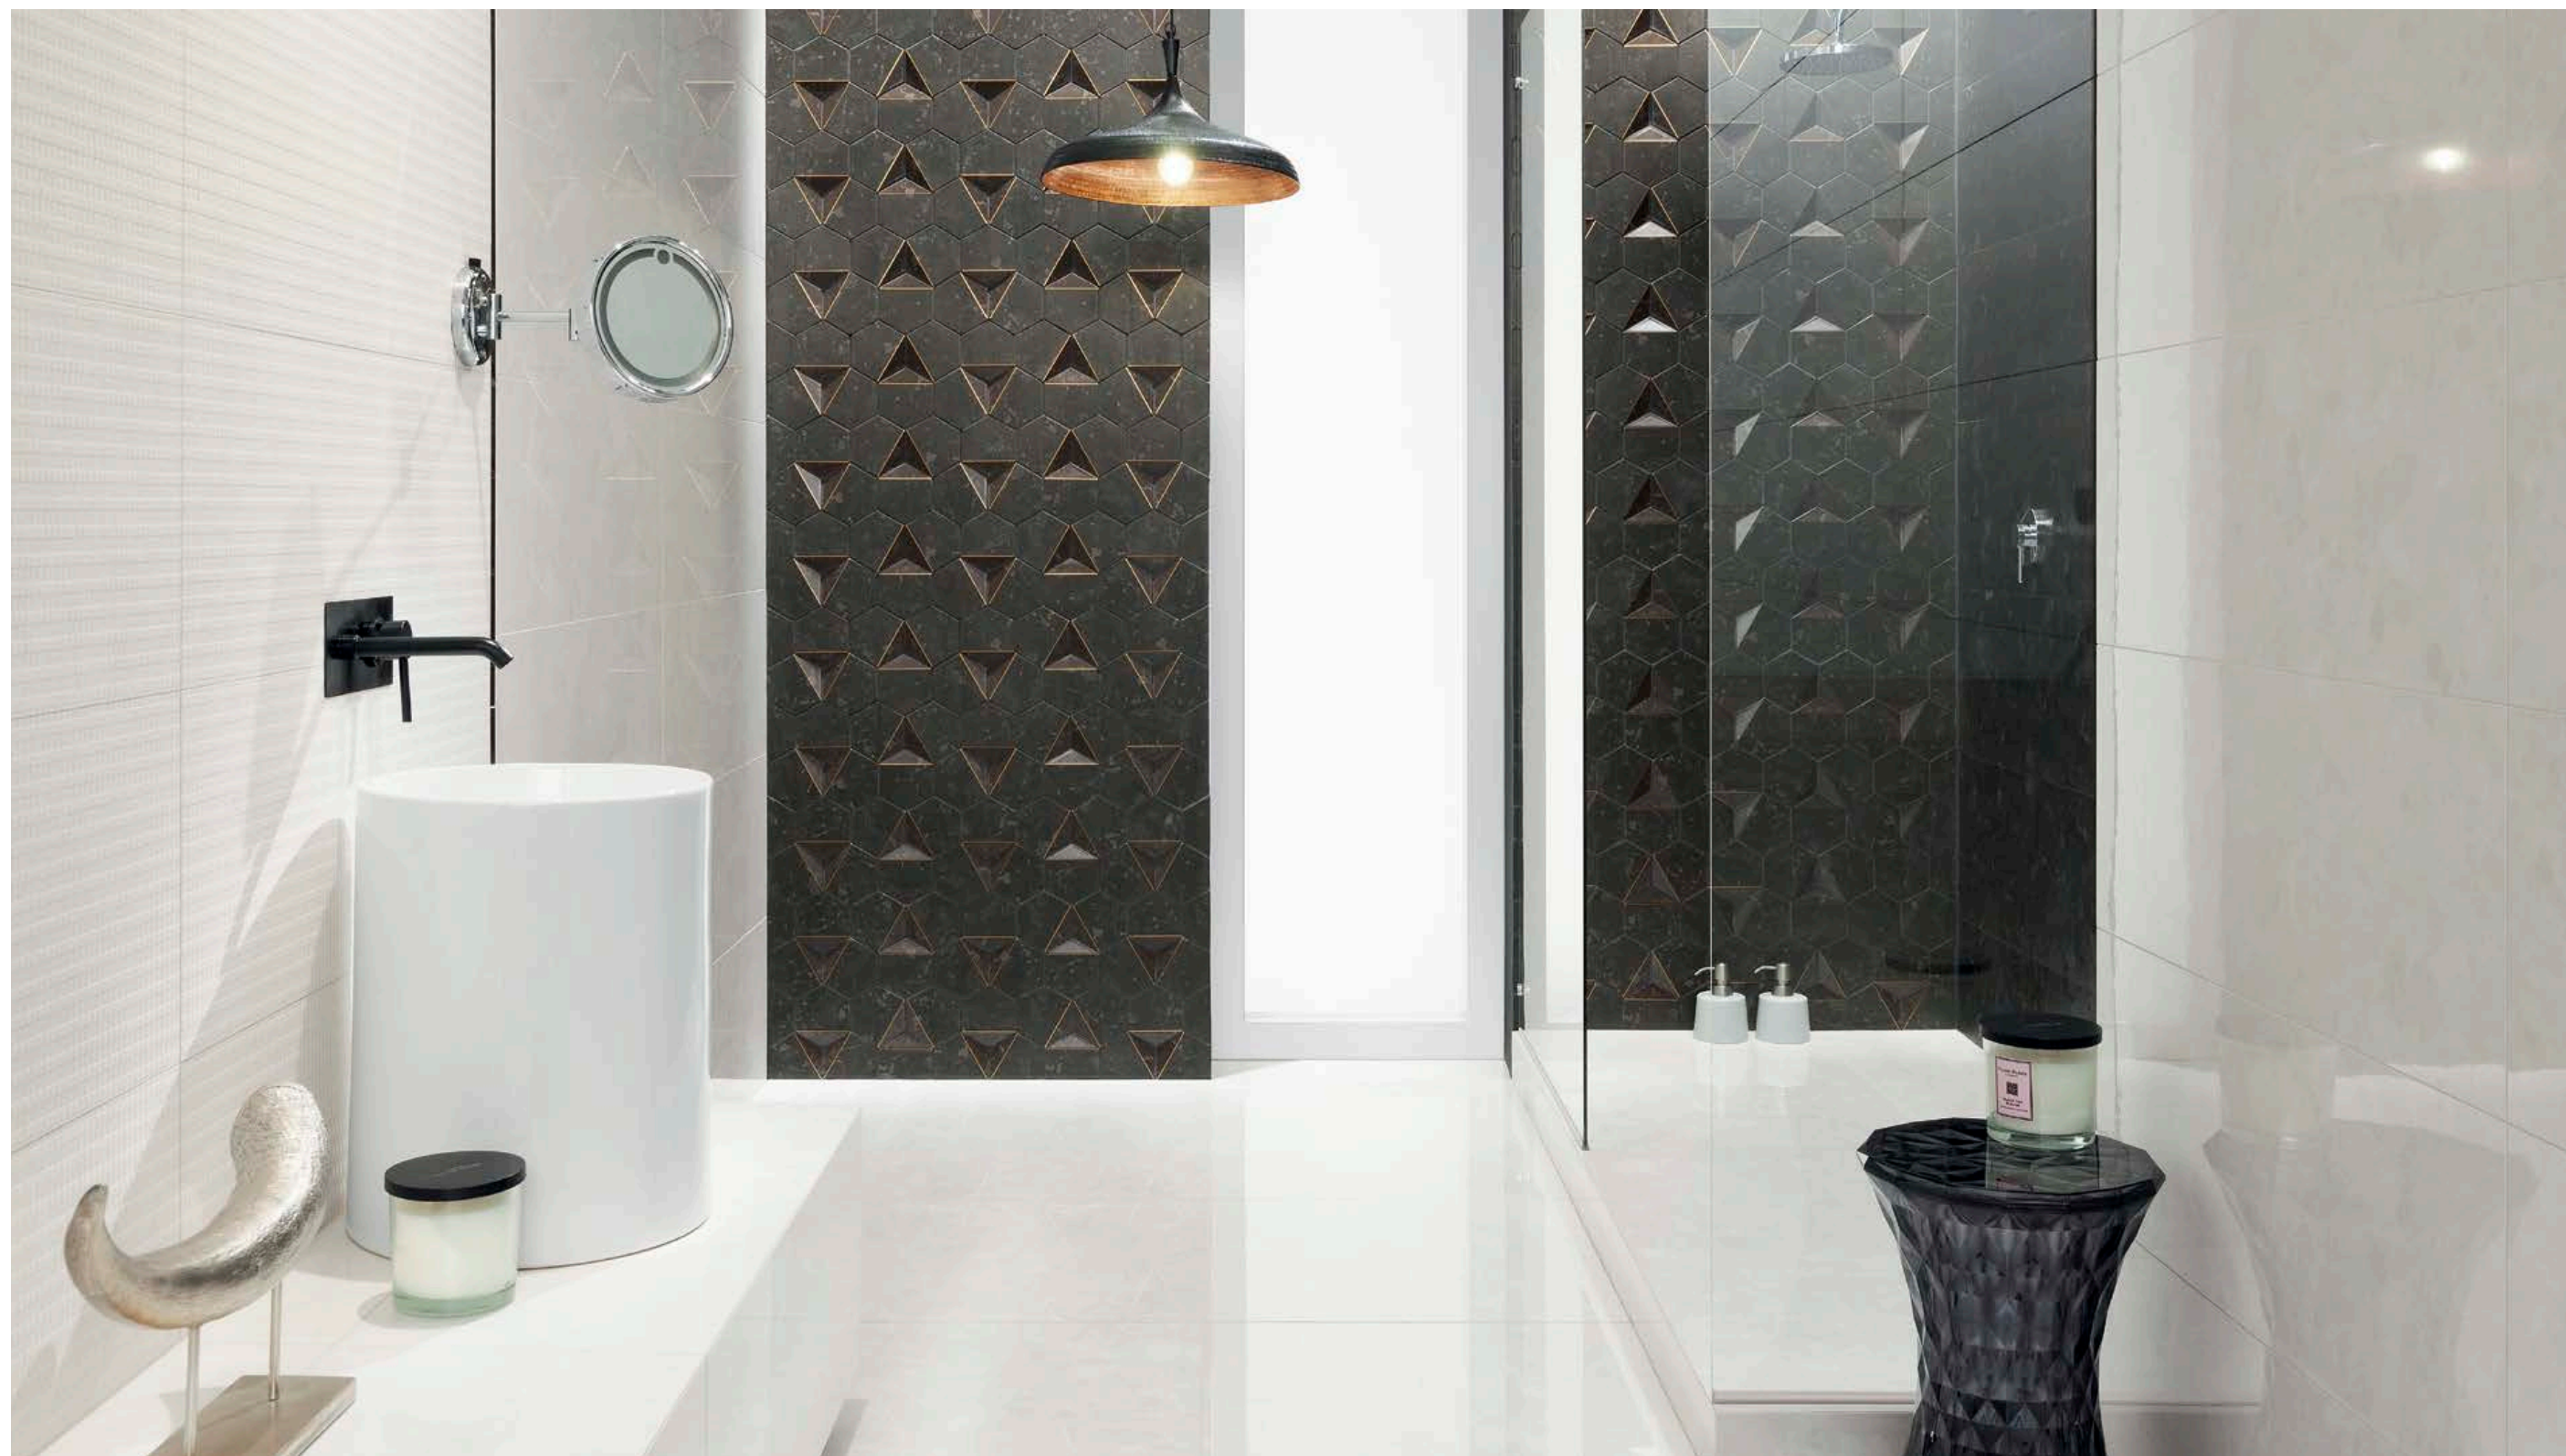

SCORIA WHITE
płytki ścienna | wall tile 898 × 328 mm

SCORIA WHITE STR
płytki ścienna | wall tile 898 × 328 mm

SCORIA BLACK
płytki ścienna | wall tile 898 × 328 mm

SCORIA BLACK 1
mozaika ścienna | wall mosaic 192 × 165 mm

SCORIA WHITE POL
płytki gresowa | porcelain tile 598 × 598 mm

info 148-153