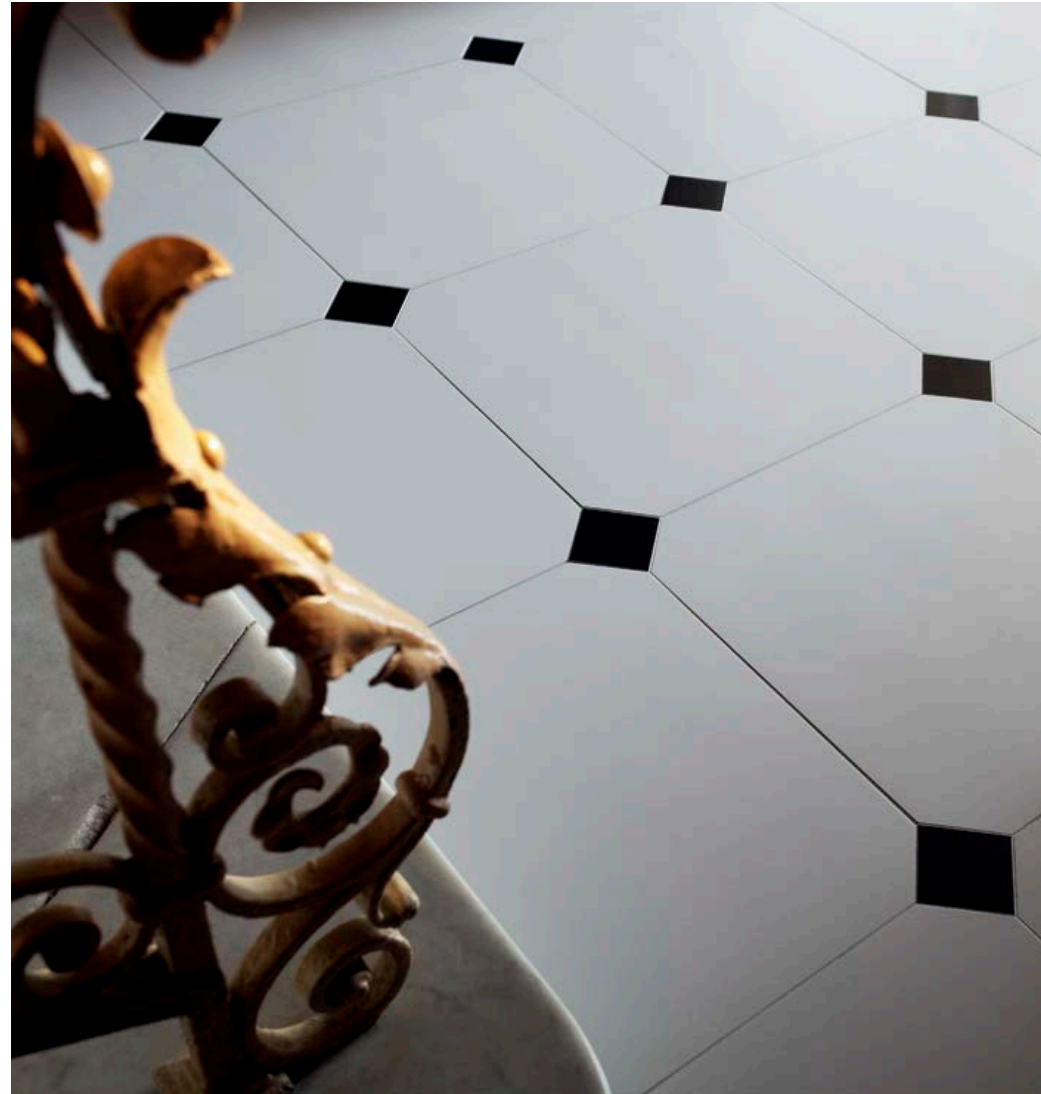

TIMELESS

SANT MARTI 1D
plytka gresowa | porcelain tile 448 x 448 mm

SANT MARTI 6C
plytka gresowa | porcelain tile 73 x 73 mm

info 160-163