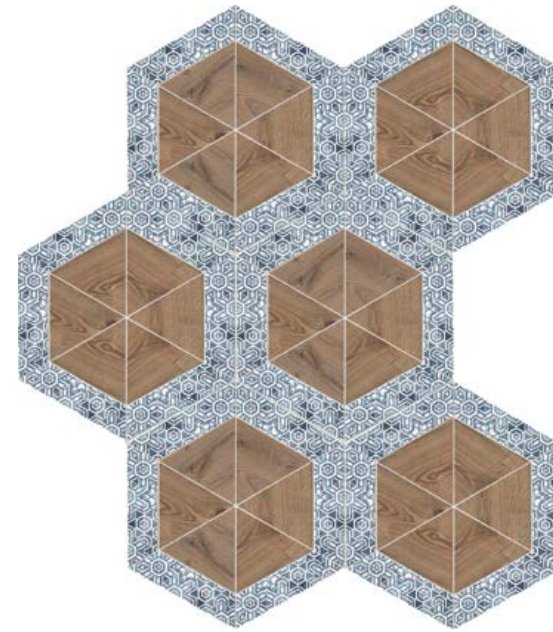

BOHO

Wzór ułożenia dekoru ściennego **FONDO** i elementów mozaikowych **BOHO**.
Specimen: arrangement of **FONDO** wall decoration and the **BOHO** mosaic elements.

BOHO