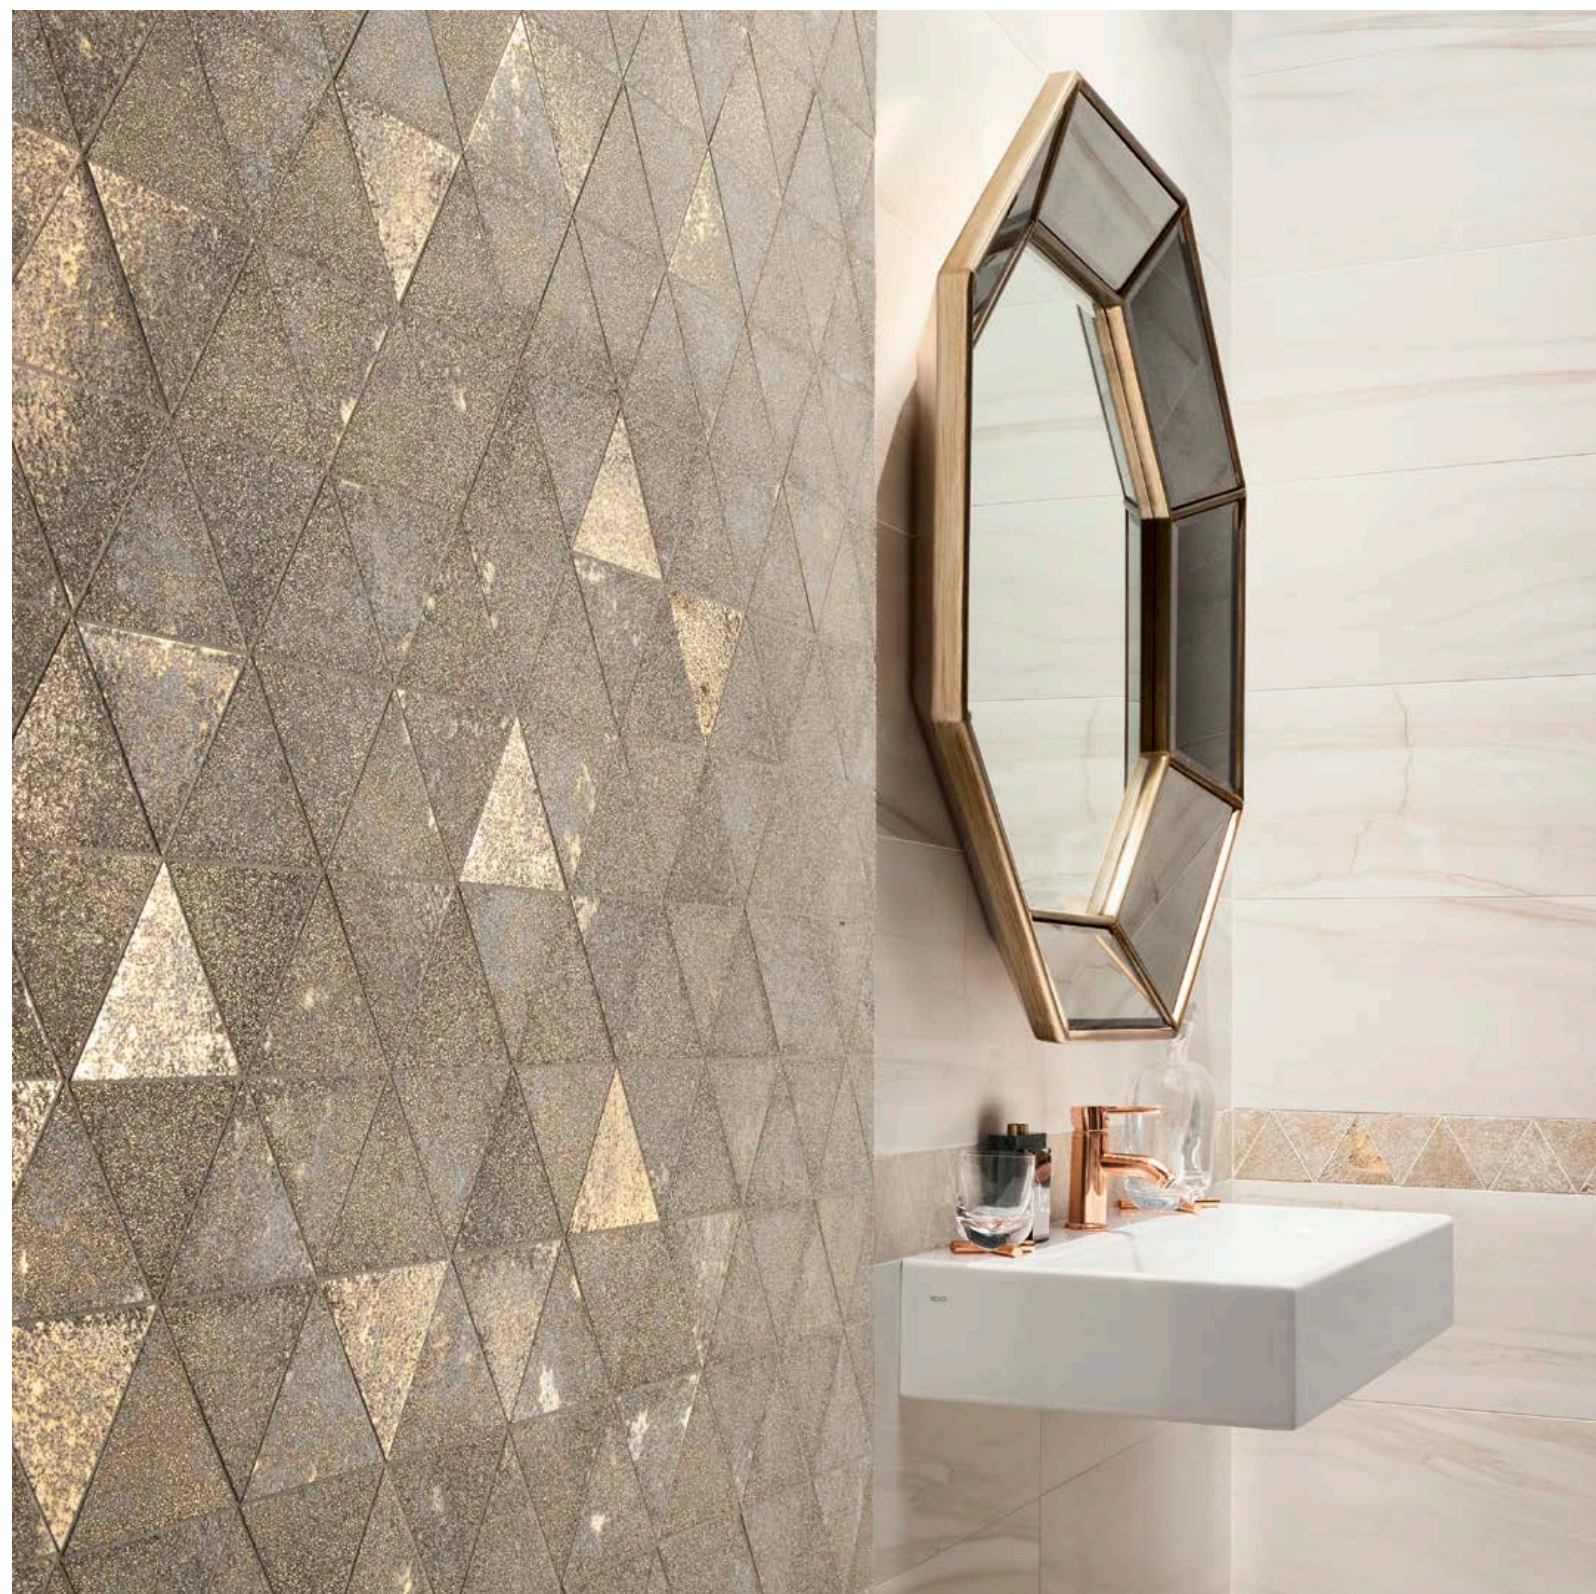

SHEEN
plytka ścienna | wall tile 898 × 328 mm

SHEEN GOLD
mozaika ścienna | wall mosaic 221 × 192 mm

info 149, 154-159