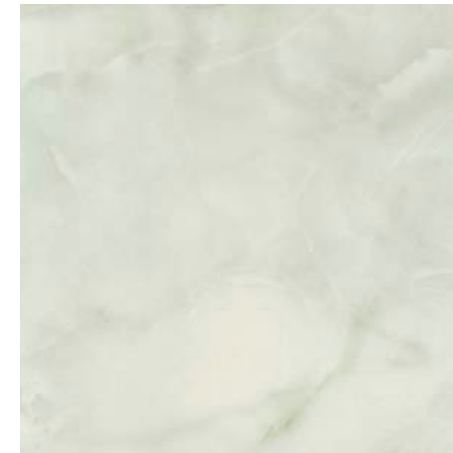

SOPHISTICATED STONE POL
płytko gresowa | porcelain tile
598 × 598 × 11 mm POLER | POLISHED