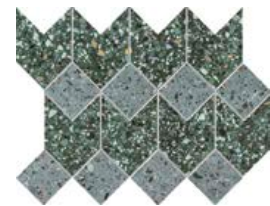

FUNKY 2
mozaika gresowa | porcelain mosaic
298 × 226 × 11 mm MAT | MATT