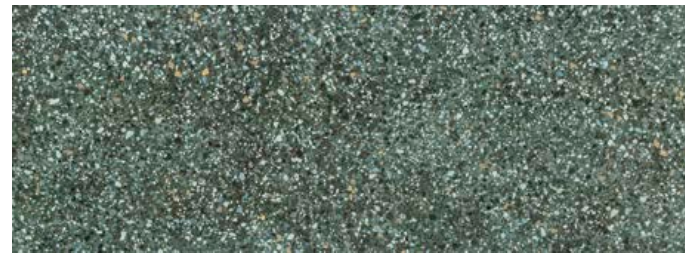

FUNKY GREEN
płytko ścienna | wall tile
898 × 328 × 10 mm MAT | MATT