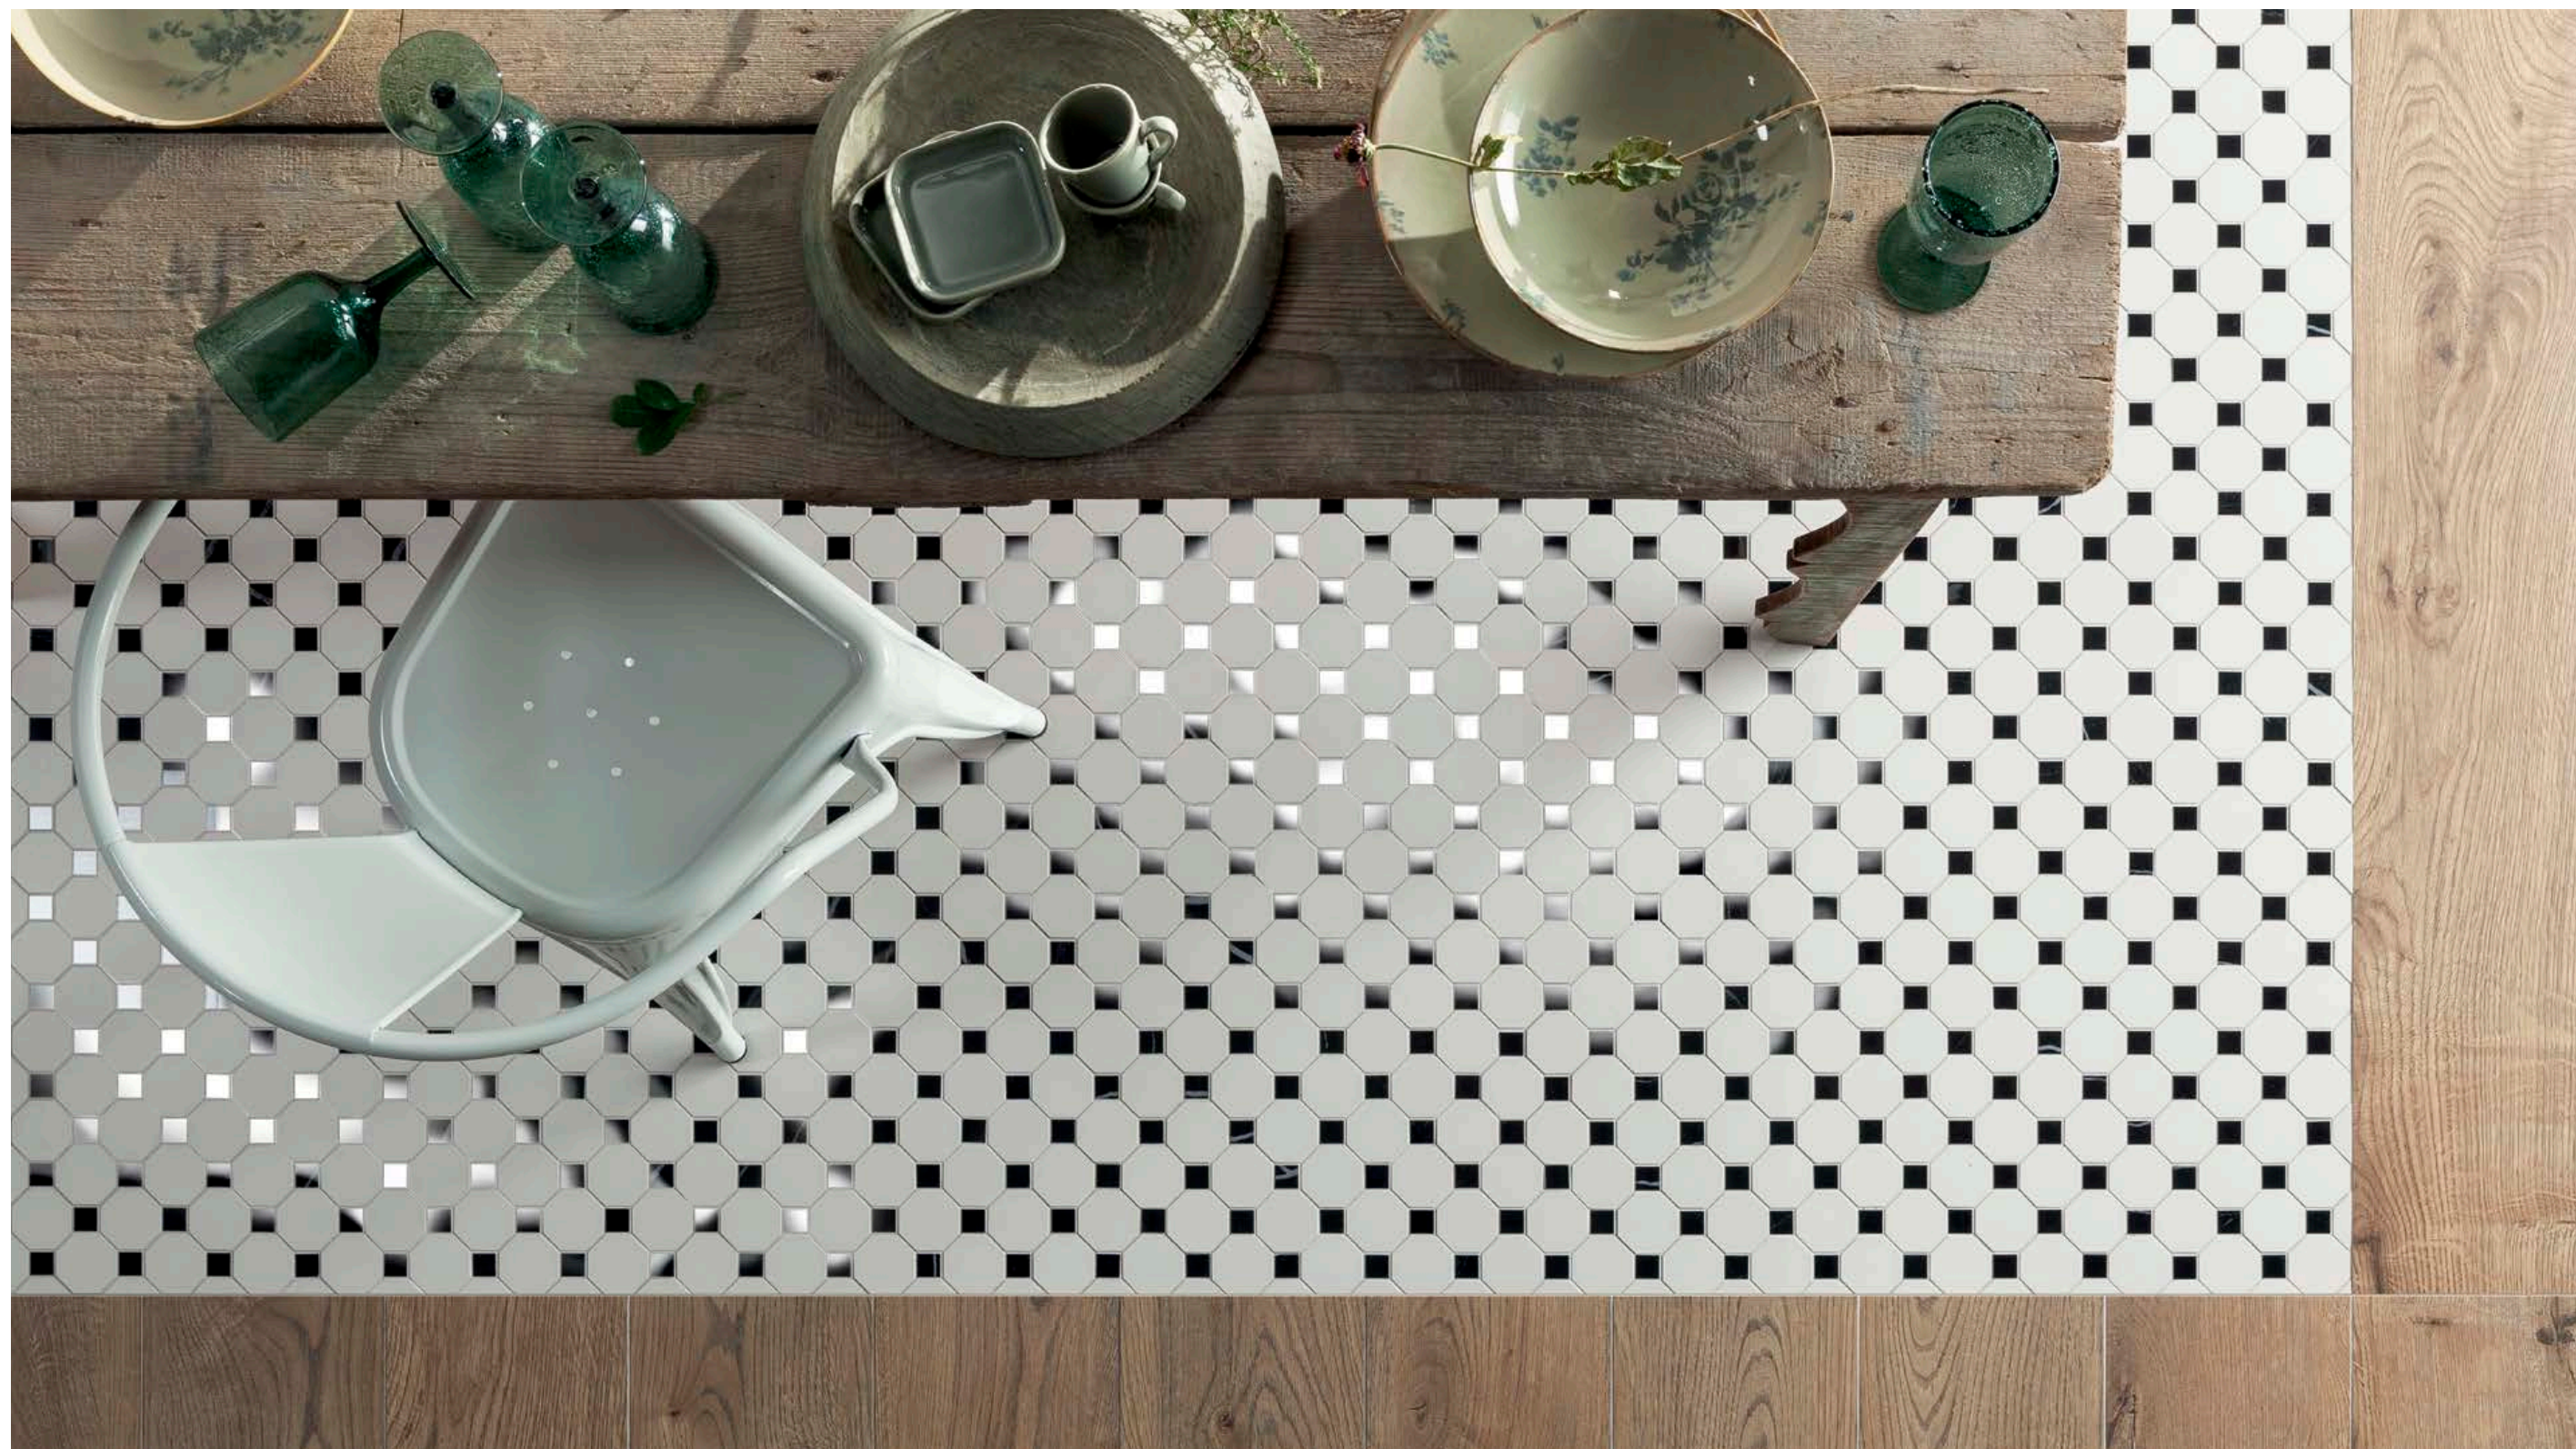

”

By podkreślić różnorodność korzeni i inspiracji stylu boho oraz jego swobodę, potrzeba wielu różnych składników. Doskonałym dodatkiem do kolekcji są czarno-białe mozaiki, inspirowane stylem nowojorskim, gdzie wolność boho wyrażana jest w kontrastowym geometrycznym miszmaszu.

It takes many different components to emphasise the diverse roots and inspirations of the boho style and its inherent ease. Black and white mosaics are an excellent element of the collection, inspired by a New York style where the boho freedom is expressed in the contrasted, haphazard geometrical mishmash.

FASHION 2
mozaika gresowa | porcelain mosaic 298 × 298 mm

WOOD GRAIN RED STR
plytka gresowa | porcelain tile 1798 × 230 mm

info 148-153