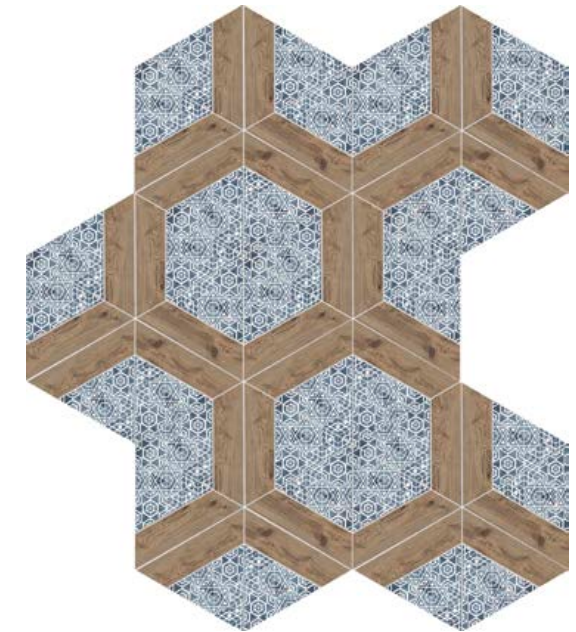

BOHO

Wzór ułożenia dekoru ściennego **FONDO** i elementów mozaikowych **BOHO**.
Specimen: arrangement of **FONDO** wall decoration and the **BOHO** mosaic elements.

BOHO