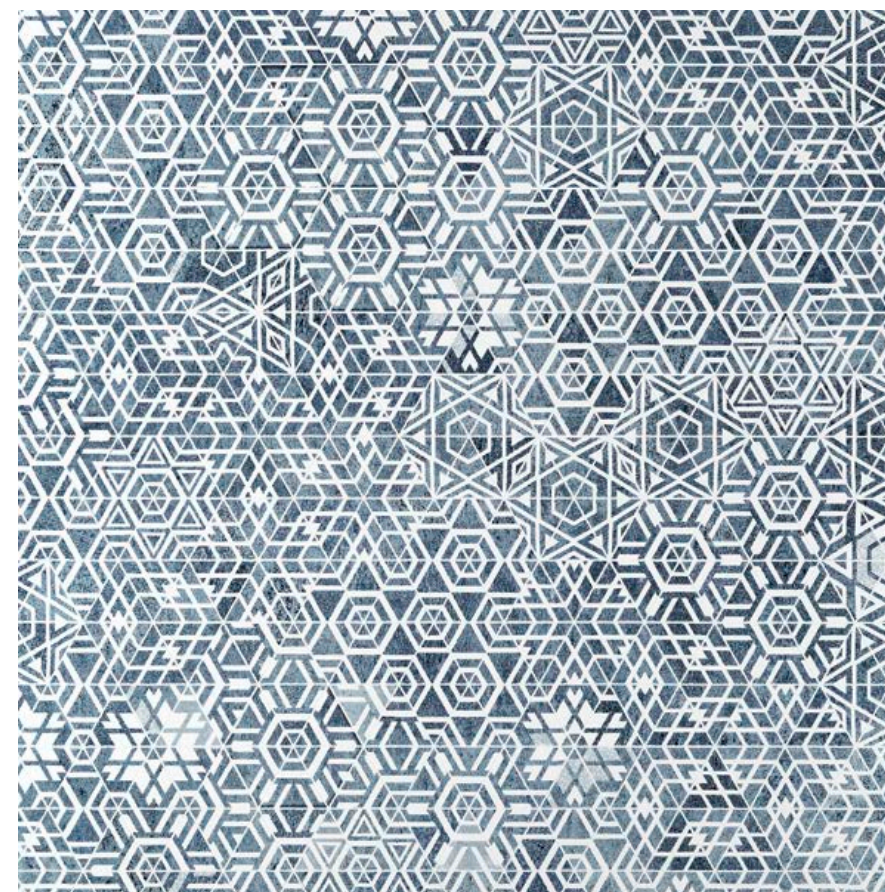

”

Na tle jasnych, boazeryjnych paneli wyraźnie odznacza się płytka przypominająca spłowiały jeans. Motyw, inspirowany orientalnym wzornictwem o delikatności koronki, poprzez dodanie jako tła niebieskości oraz faktury tkaniny pozwolił uzyskać zaskakujący, etniczny efekt.

Against the bright panelling, a tile, reminiscent of faded denim, makes a statement. The motif, inspired by the oriental, lace-like delicate design, brings about a surprising, ethnic effect with the added blue in the background and the tile's texture.

BOHO
płytko gresowa | porcelain tile 598 x 598 mm
info 148-153