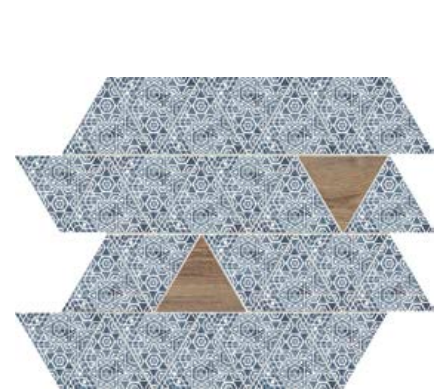

BOHO

Wzór ułożenia dekoru ściennego **FONDO** i elementów mozaikowych **BOHO**.
Specimen: arrangement of **FONDO** wall decoration and the **BOHO** mosaic elements.