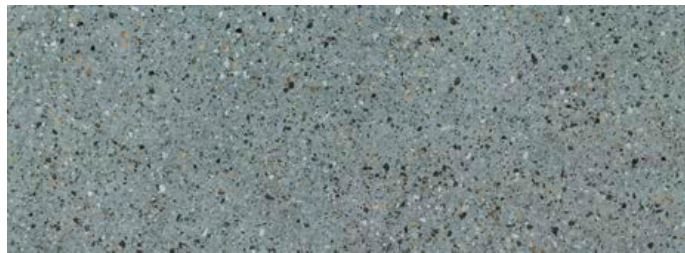

FUNKY BLUE
płytko ścienna | wall tile
898 × 328 × 10 mm MAT | MATT