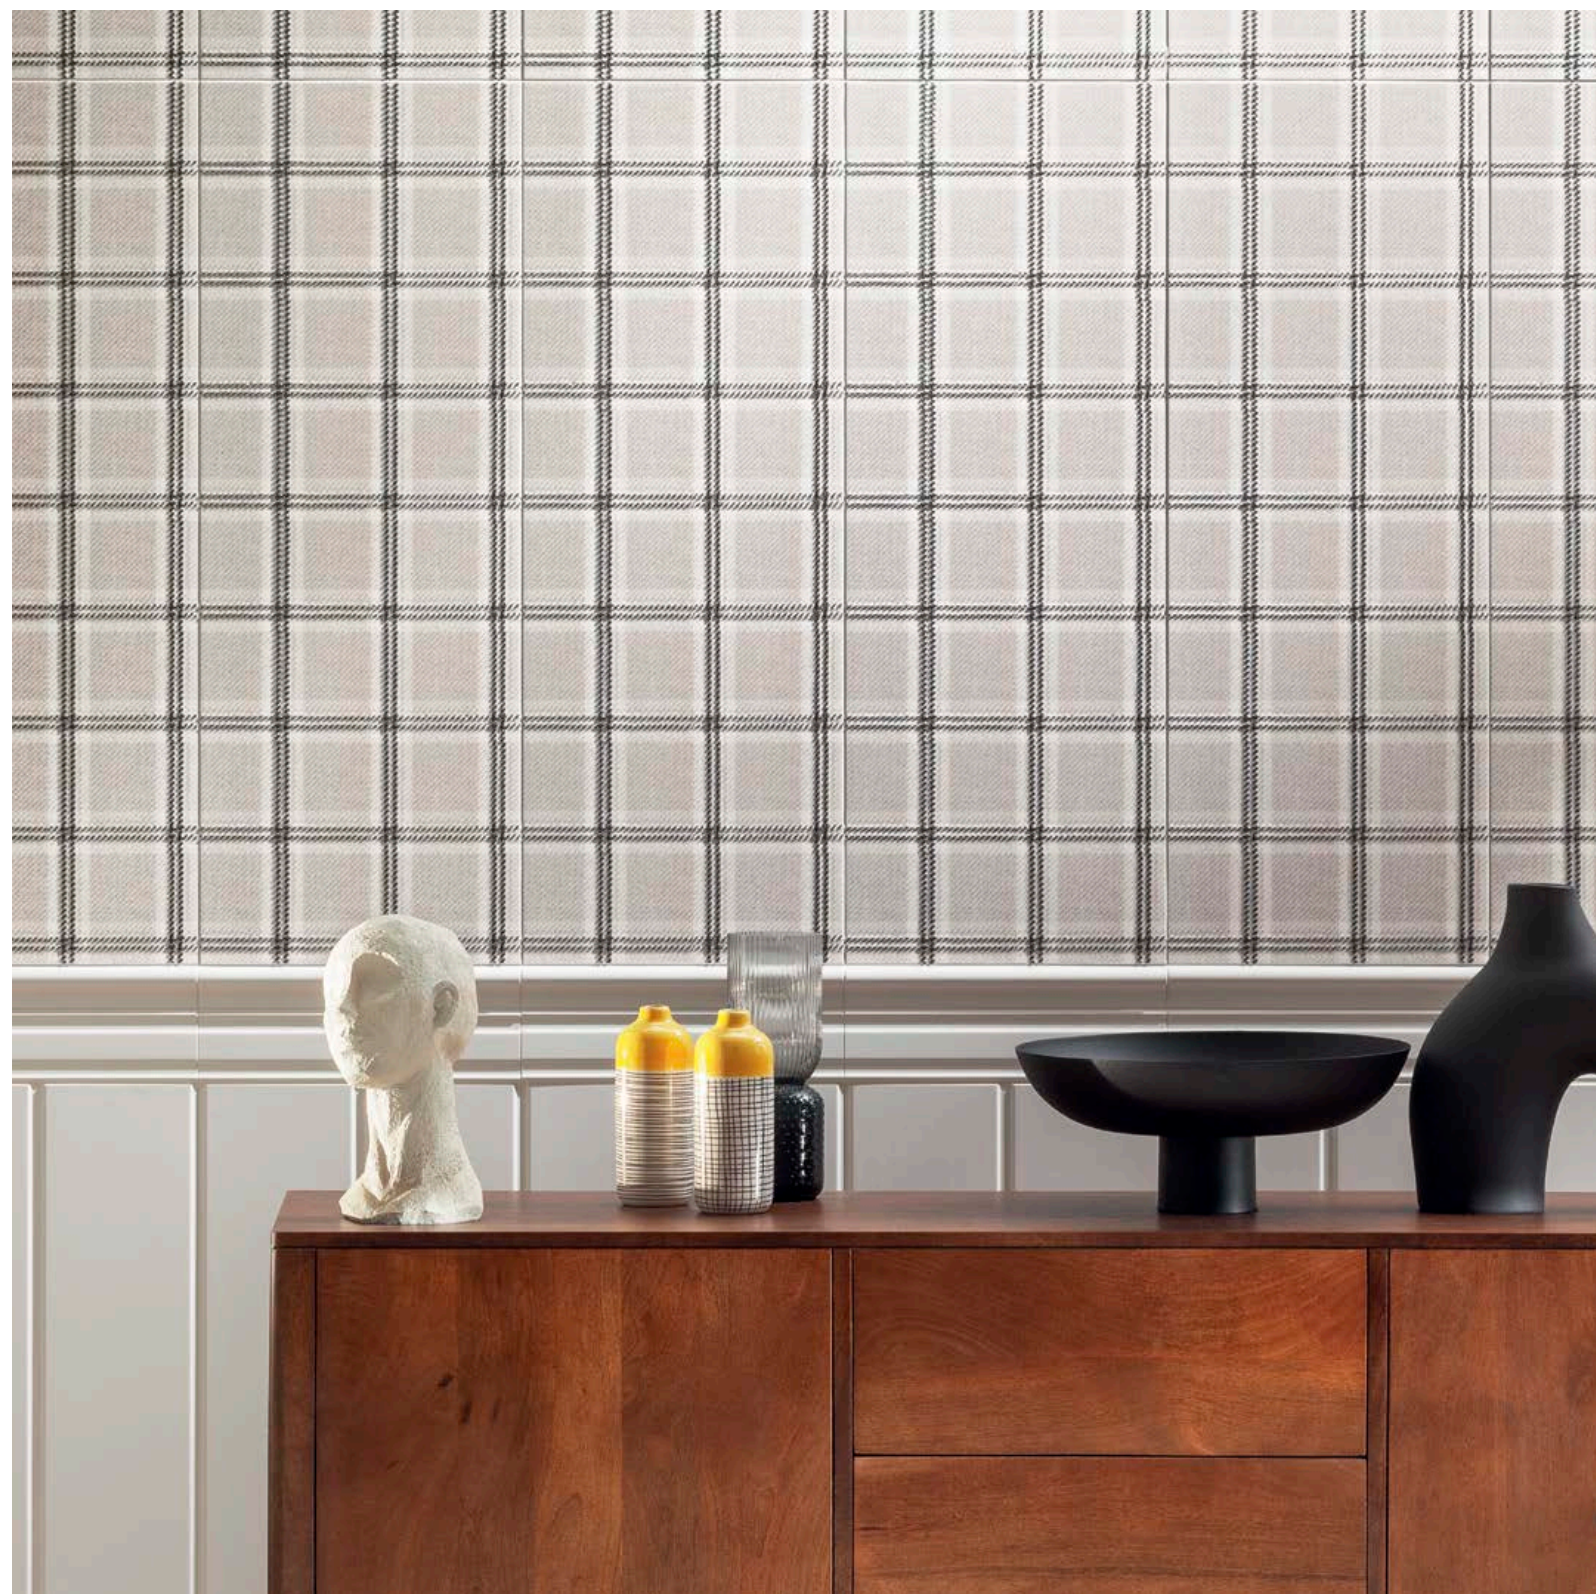

”

Charakterystyczna krata wykorzystywana jest przez modowe marki z uwielbieniem równym miłości do samej królowej. Nasza ceramika do złudzenia przypomina wytworną tkaninę, podkreślając brytyjski charakter kolekcji.

The characteristic checks are used by fashion brands with adoration as strong as the love for the Queen herself. Our ceramics bring about associations with an elegant fabric, emphasizing the British nature of the collection.

TIMELESS CHECK
dekor ścienny | wall decoration 328 × 898 mm

TIMELESS WHITE STR
płytki ścienna | wall tile 328 × 898 mm

TIMELESS WHITE 1
listwa ścienna | wall strip 328 × 42 mm

TIMELESS WHITE 2
listwa ścienna | wall strip 328 × 74 mm

info 160-163