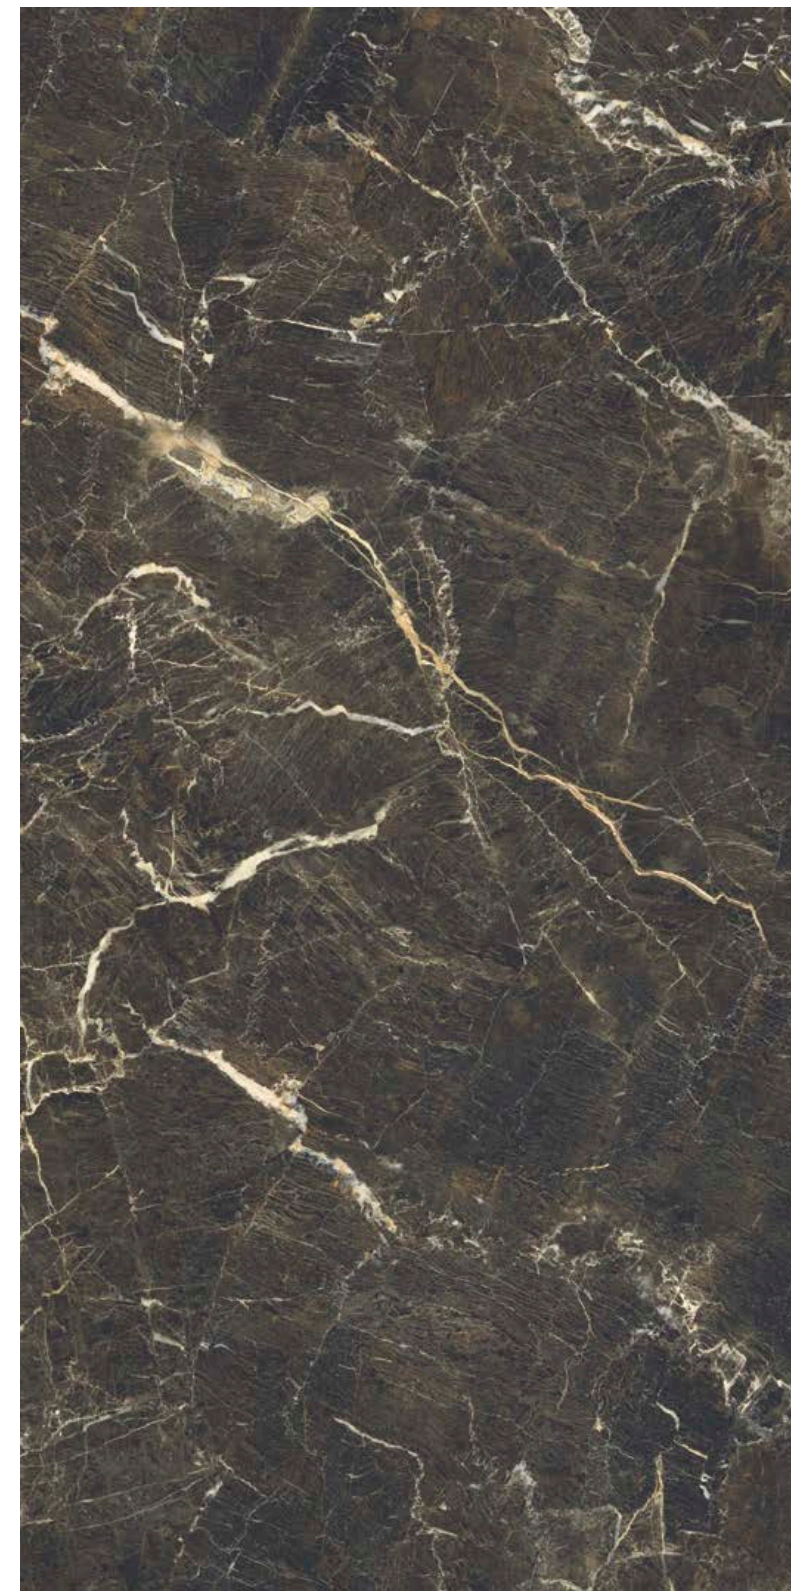

POLER POLISHED
rektyfikacja | rectification		☒
mrozoodporność | frost resistance		☒
klasa ścieralności | abrasion resistance class		☐
antypoślizgowość | anti-slip rating		☐
odporność na plamienie | stain resistance		spełnia | fullfills

Każdy z formatów płyt gresowych w kolekcji DUKE STONE jest produkowany w wielu wzorach grafiki, które są kolorystycznie jednakowe. Wzory grafiki dla każdego z formatów są różne. Płytki pakowane są losowo. Zdjęcia produktów Grand Beauty są w skali 44% w stosunku do pozostałych produktów.

Each of the formats of the porcelain slabs in the DUKE STONE collection come in many graphic designs but a single colour. Each format has its own graphic design. The tiles are packed randomly. The photos of the Grand Beauty products are in the scale 44% against the remaining products.