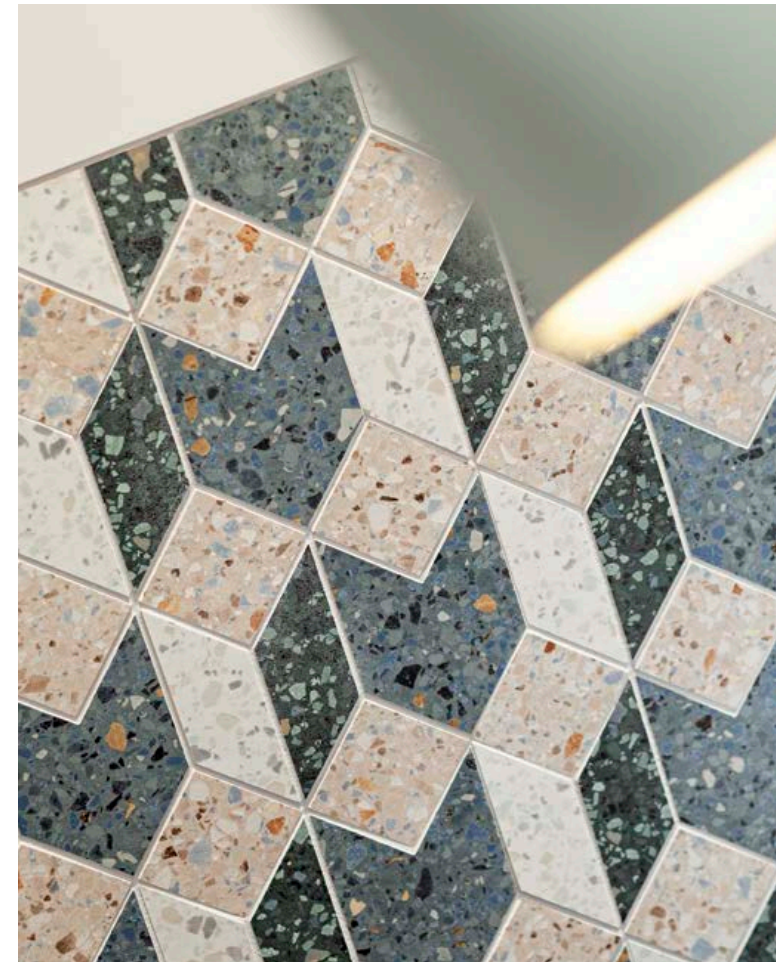

FUNKY

FASHION WHITE
plytka ścienna | wall tile 328 x 898 mm

FASHION BLACK
plytka ścienna | wall tile 328 x 898 mm

FUNKY 3
mozaika gresowa | porcelain mosaic 298 x 226 mm

info 160, 164-167