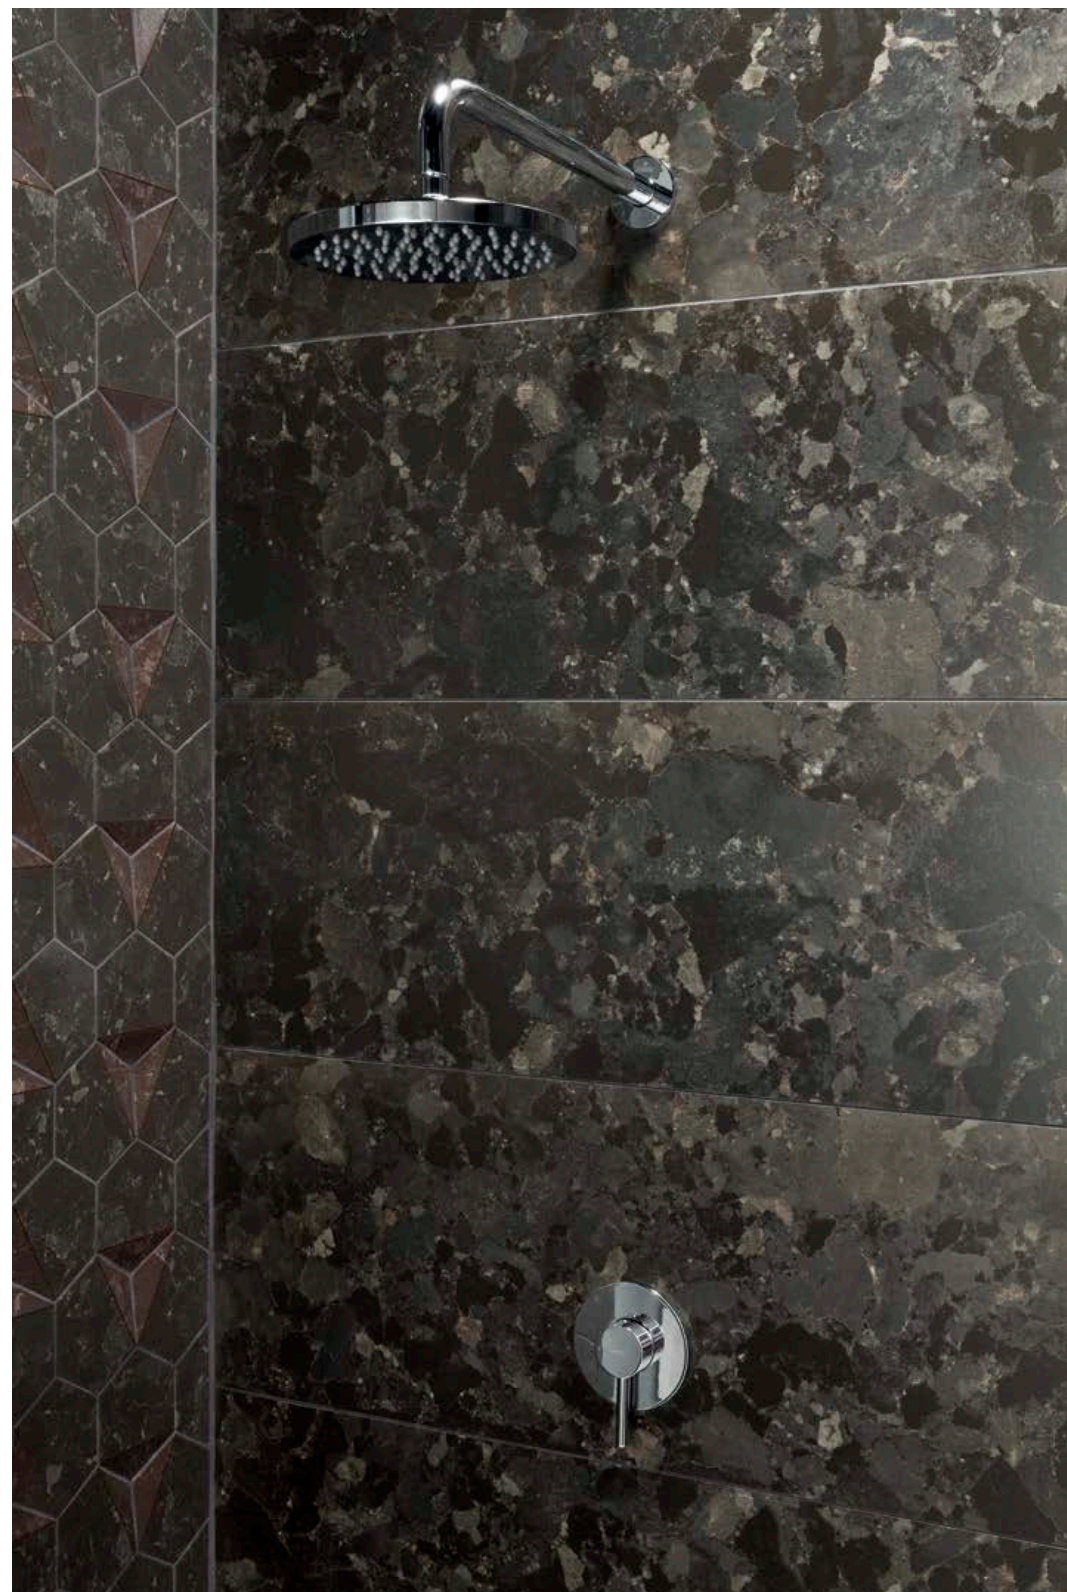

SCORIA BLACK
plytka ścienna | wall tile
898 x 328 mm
info 148-153