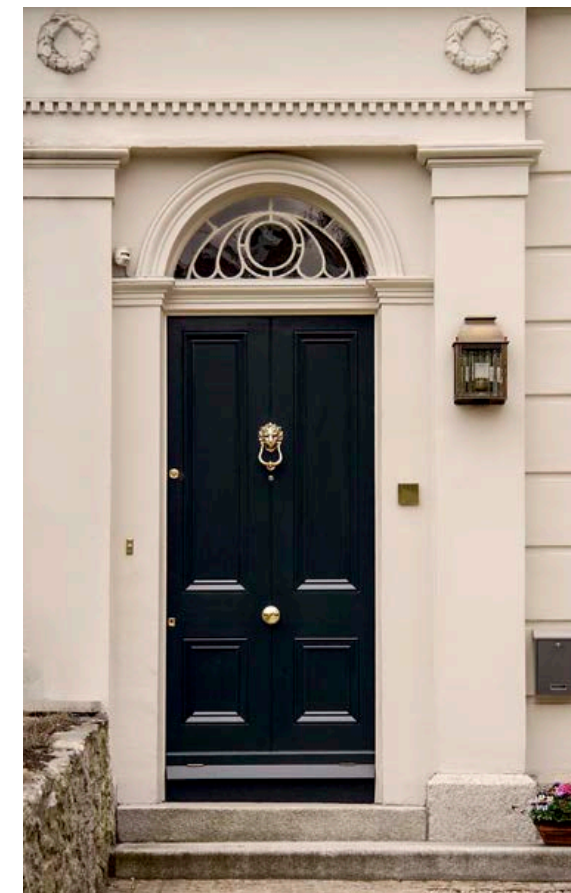

TAM, GDZIE PULSUJĄCA ULICA SĄSIADUJE Z ZACISZEM SALONU.

Łagodność i spokój cechują również londyńskie butikowe hoteliki. To niekonwencjonalne miejsca, w których odnajduję balans pomiędzy nadmiarem i zgiełkiem wielkiego miasta.

Softness and calm prevail also in London's boutique hotels. They are extraordinary locations where I have respite from the big city's excess and turmoil.