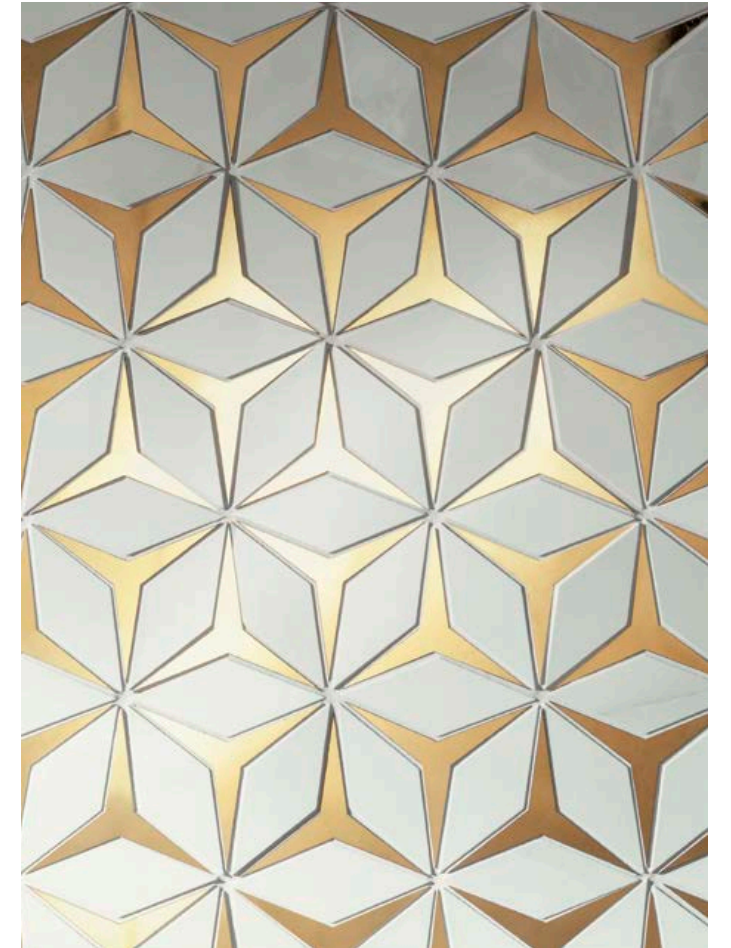

TIMELESS GREEN 3
listwa ścienna | wall strip 328 x 160 mm

info 154-159

SOPHISTICATED

”

Jasny onyks charakteryzuje wyjątkowa barwa – niezwykle połączenie bieli, szarości, czerni z delikatną nutą w odcieniu pistacji. Na szlachetnym kamieniu, równocześnie delikatnym i trwałym, pięknym akcentem zaznacza się tajemniczy motyw sześcioramiennej rozety.

Bright onyx has an extremely beautiful colour: an extraordinary combination of white, grey and black with a subtle pistachio note. The mysterious motif of a six-pointed rosette marks its delicate and lasting presence in the noble stone.