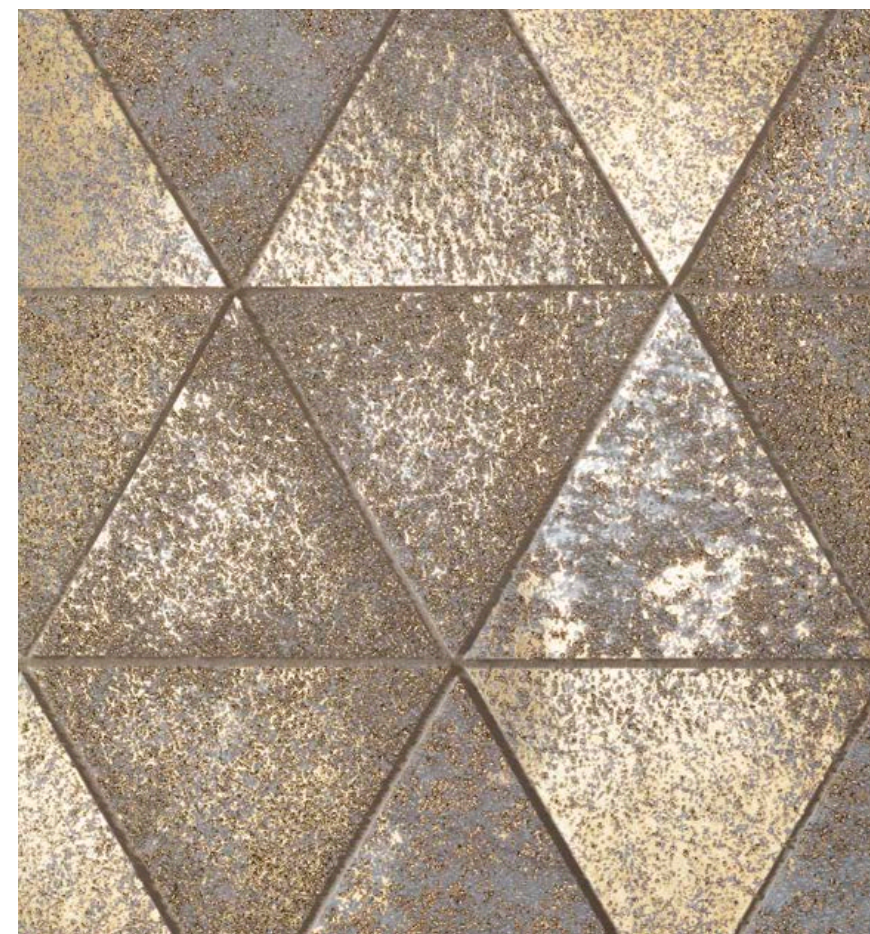

SHEEN
plytka ścienna | wall tile 898 × 328 mm

SHEEN GOLD
mozaika ścienna | wall mosaic 221 × 192 mm

info 149, 154-159