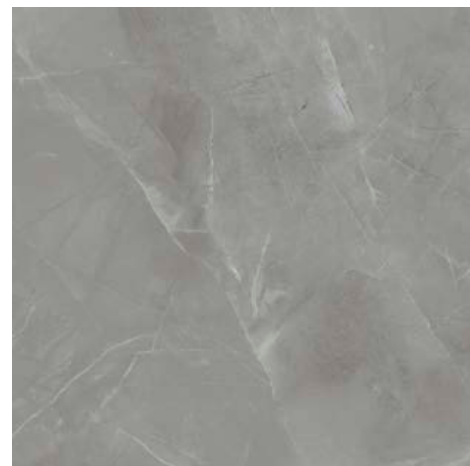

1198 × 1198 × 6 mm
SATYNA – POLER | SATIN – POLISHED