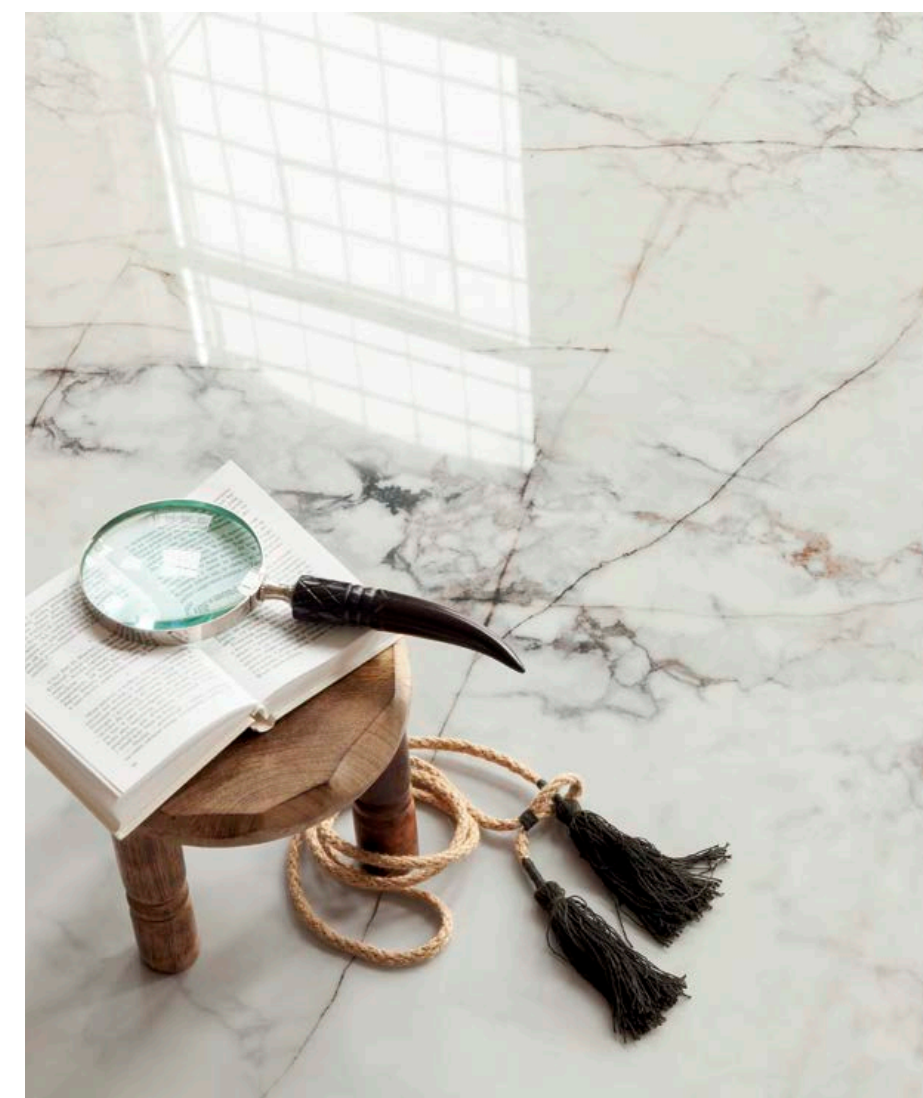

BALANCE STONE POL
plytka gresowa | porcelain tile 1198 x 2398 mm
info 172